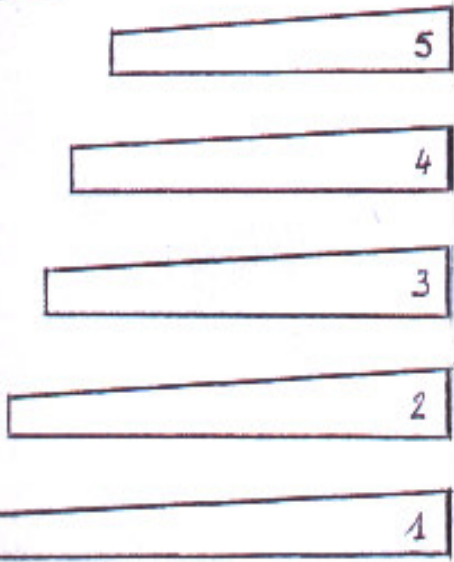

Vintos

Envergure : 65 cm.
 Longueur : 56 cm
 Masse équipé : 106 gr
 Surface aile : 7.8 dm²
 Charge aile : 13.6 gr/dm²